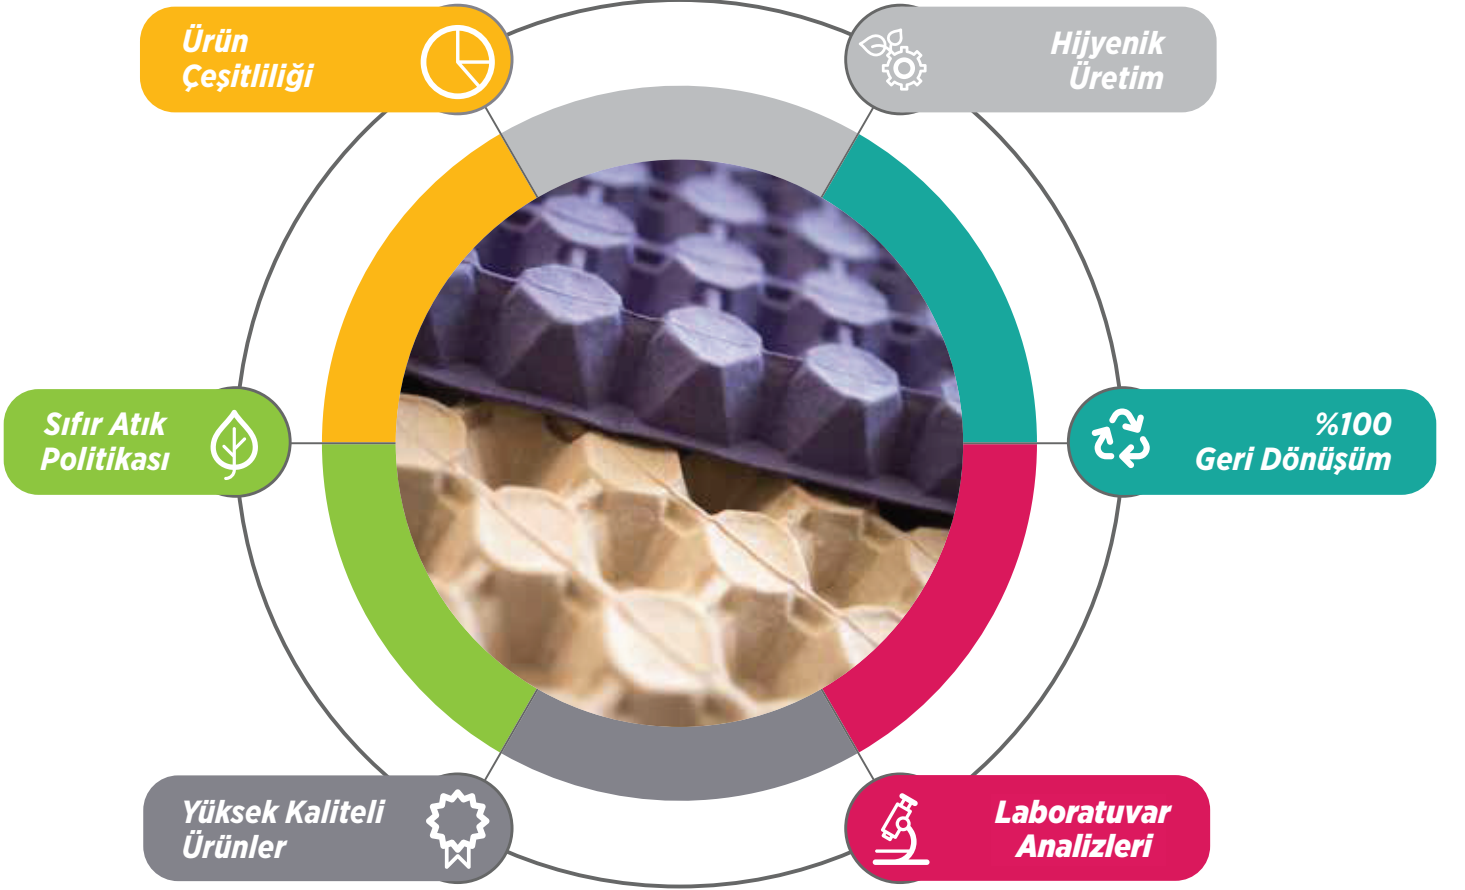

## 2x6 Kapaklı

Etiketli, Etiketsiz

Ebat: 30\*10,7 cm

Paket İçi Viyol Adetleri: 200

Markamız  
Güvencemiz,  
Ürünlerimiz  
Kalitemizdir!

Çeşitlilik ve geri dönüşüm bizim için hayati değer taşıyan unsurlar olduğundan; üretimimizde geri dönüşümlü kağıt ve karton atıklar kullanılmaktadır. Tam otomatik üretim ünitelerimizle, kullanıma girmeden önce geri dönüşümlü kağıtların analiz edildiği laboratuvarımız, yüksek kaliteli ve güvenilir ürünlerimizin güvencesidir.